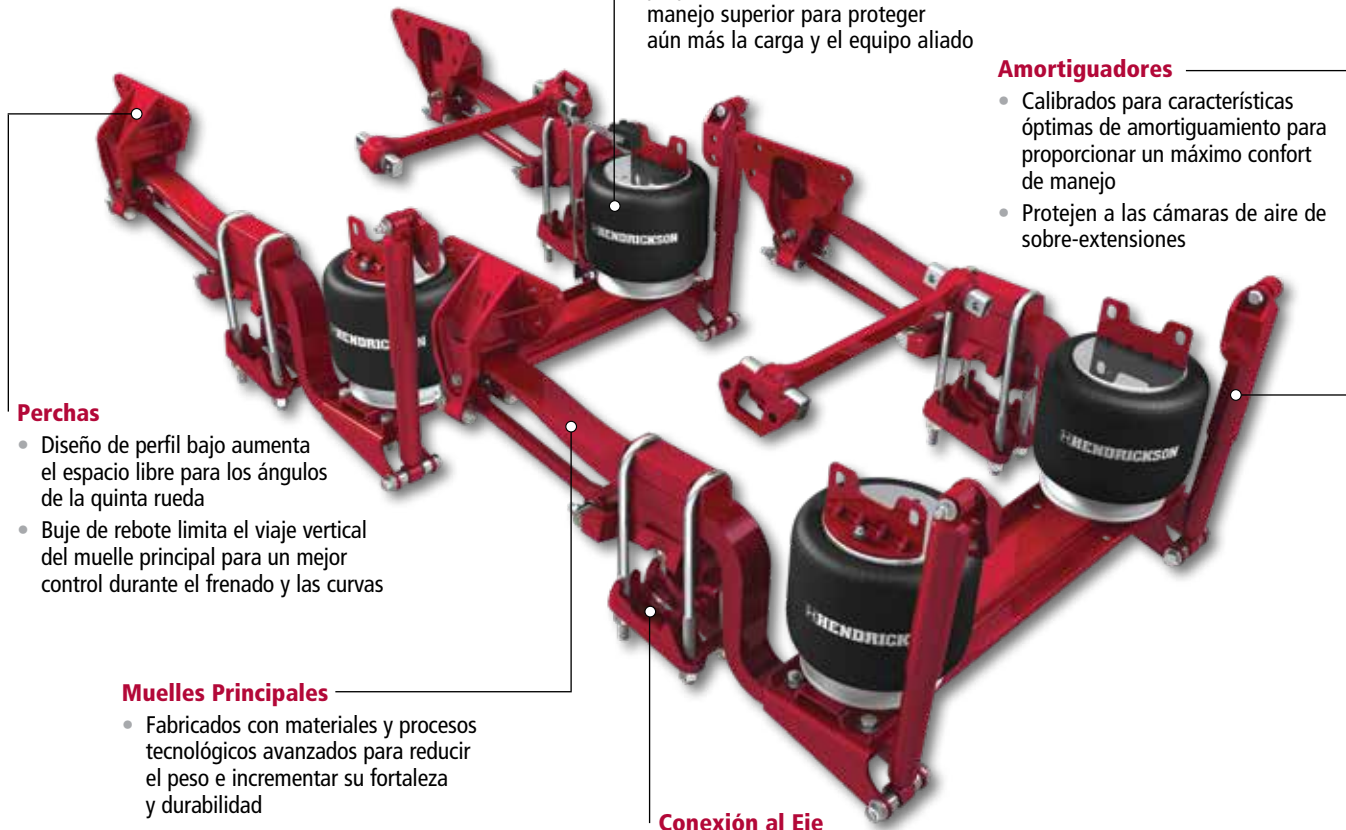

HAS™ Para Camiones Foton

Canal Transversal

- Formados de acero estampado contribuyen a la estabilidad de la suspensión

Cámaras de Aire

- Cámaras de aire de gran volumen proporcionan una calidad de manejo superior para proteger aún más la carga y el equipo aliado

Amortiguadores

- Calibrados para características óptimas de amortiguamiento para proporcionar un máximo confort de manejo
- Protegen a las cámaras de aire de sobre-extensiones

Perchas

- Diseño de perfil bajo aumenta el espacio libre para los ángulos de la quinta rueda
- Bujes de rebote limita el viaje vertical del muelle principal para un mejor control durante el frenado y las curvas

Muelles Principales

- Fabricados con materiales y procesos tecnológicos avanzados para reducir el peso e incrementar su fortaleza y durabilidad

Conexión al Eje

- Sin soldadura para aumentar la durabilidad del eje

CÓDIGOS DE VENTA DE HAS

Modelo Foton	Capacidad de Suspensión	Configuración de Ejes	Altura de Manejo	Espaciamento entre Ejes
S12	23,000 lbs.	Sencillo	10 pulg	N/A
S20	46,000 lbs.	Tándem 6x2	10 pulg	54 pulg

Todas las aplicaciones deben cumplir con las especificaciones Hendrickson aplicables y deben ser también aprobadas por Foton con el vehículo en su configuración original, tal como fue contruido. Todas las marcas son marcas registradas de sus respectivos dueños.

El desempeño real del producto puede variar según la configuración del vehículo, la operación, el servicio y otros factores. Todas las aplicaciones deben cumplir con las especificaciones aplicables de Hendrickson y deben ser aprobadas por el fabricante del vehículo respectivo con el vehículo en su configuración original tal como está construido.

Comuníquese con Hendrickson para obtener detalles adicionales sobre especificaciones, aplicaciones, capacidades y operación, servicio e instrucciones de mantenimiento.

Llame a su distribuidor de camiones o a Hendrickson al **442.296.3600** para información adicional.

www.hendrickson-intl.com

HENDRICKSON MEXICANA

Circuito El Marqués Sur #29
Parque Industrial El Marqués
Pob. El Colorado, Municipio El Marqués
Querétaro, México C.P. 76246
+52 (442) 296.3600
Fax +52 (442) 296.3601

www.foton.mx

45745-554SP Rev A 11-22

Impreso en México